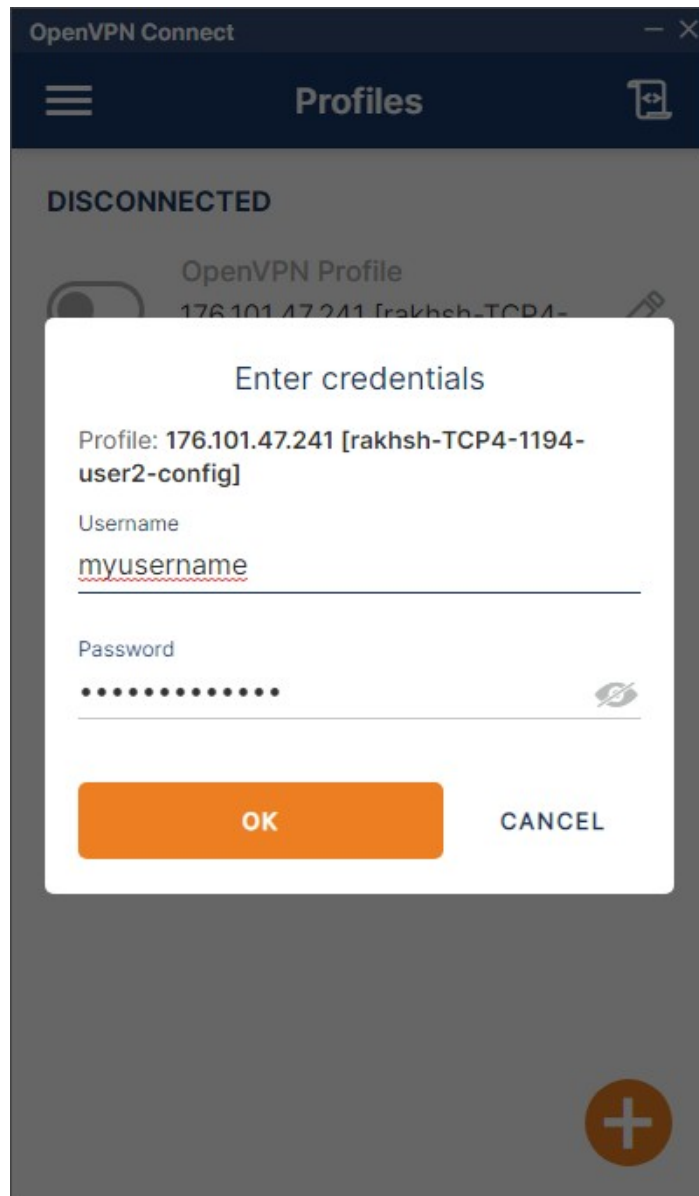

پس از اجرای اپلیکیشن **openvpn connect** صفحه زیر نمایش داده میشود. سپس بر روی برگه **upload file** کلیک نموده و فایل **ovpn** که در ضمیمه ایمیل با عنوان شروع سرویس برای شما ارسال شده است را به عنوان پروفایل خود در آن **import** نمایید:

و بر روی connect کلیک نمایید:

OpenVPN Connect

< Imported Profile

Profile Name
176.101.47.241 [rakhsh-TCP4-1194-user2-config]

Server Hostname (locked)
176.101.47.241

Username

Save password

PROFILES CONNECT

نام کاربری و رمز عبور خود را وارد نموده و بر روی OK کلیک کنید:

پس از وارد کردن نام کاربری و رمز عبور صفحه زیر نمایش داده میشود که نشان از موفقیت آمیز بودن اتصال است. برای قطع اتصال با ورود به این صفحه اتصال را قطع نمایید: